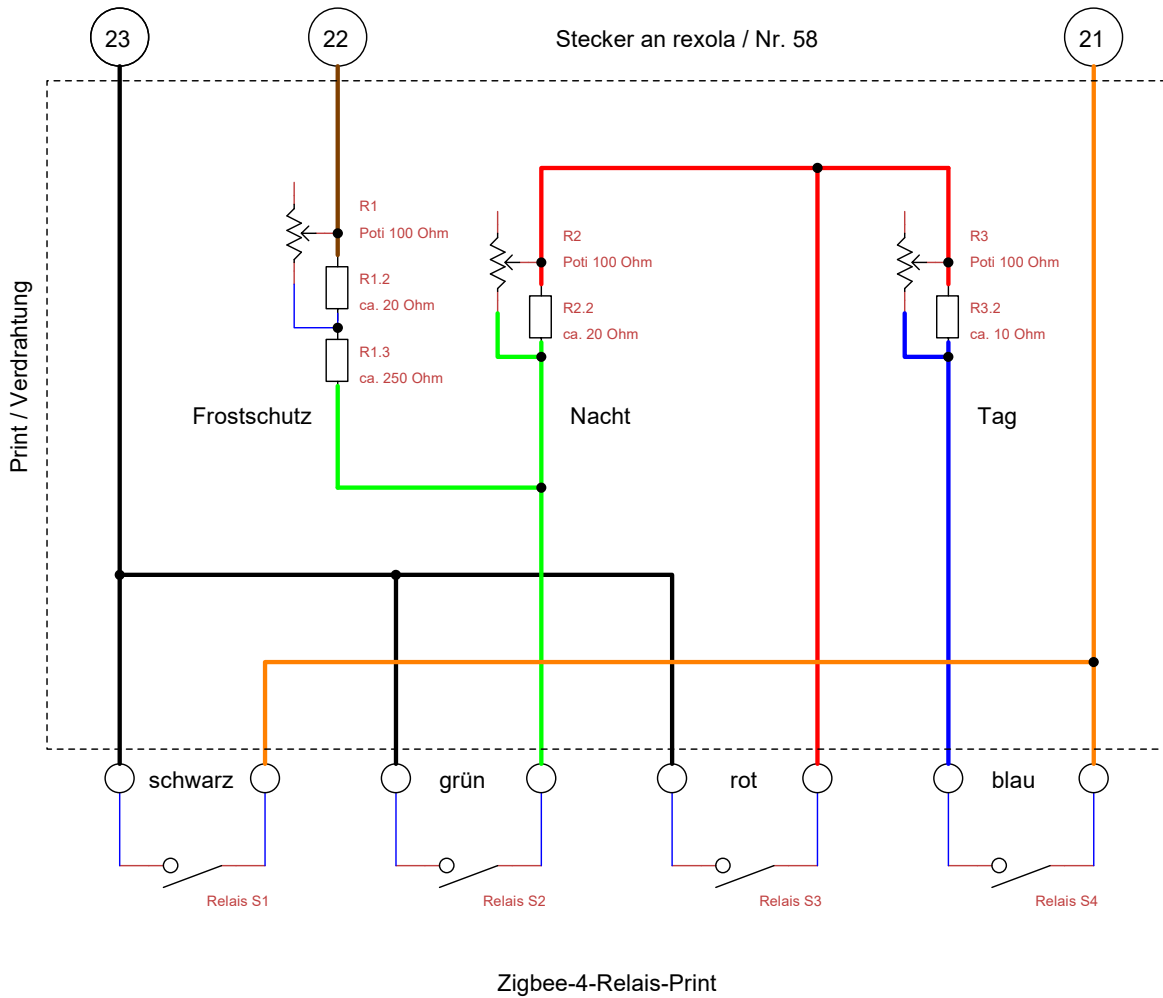

Viessmann rexola biferral

Fernsteuerung WS/RS

Relais-Kombinationen			
S1	S2	S3	S4
-	-	-	-
x	x		
x		x	
x			x
	x	x	
			Aus
			Nacht
			Tag
			Auto
			Schaltuhr

Title		
Viessmann rexola biferral, Fernsteuerung WS/RS		
Author		
Felix Brodmann		
File	Document	
N:\fb\21 Haus ... Viessmann Fernbedienung.dsn		
Revision	Date	Sheets
1.2	10.11.2023	1 of 1